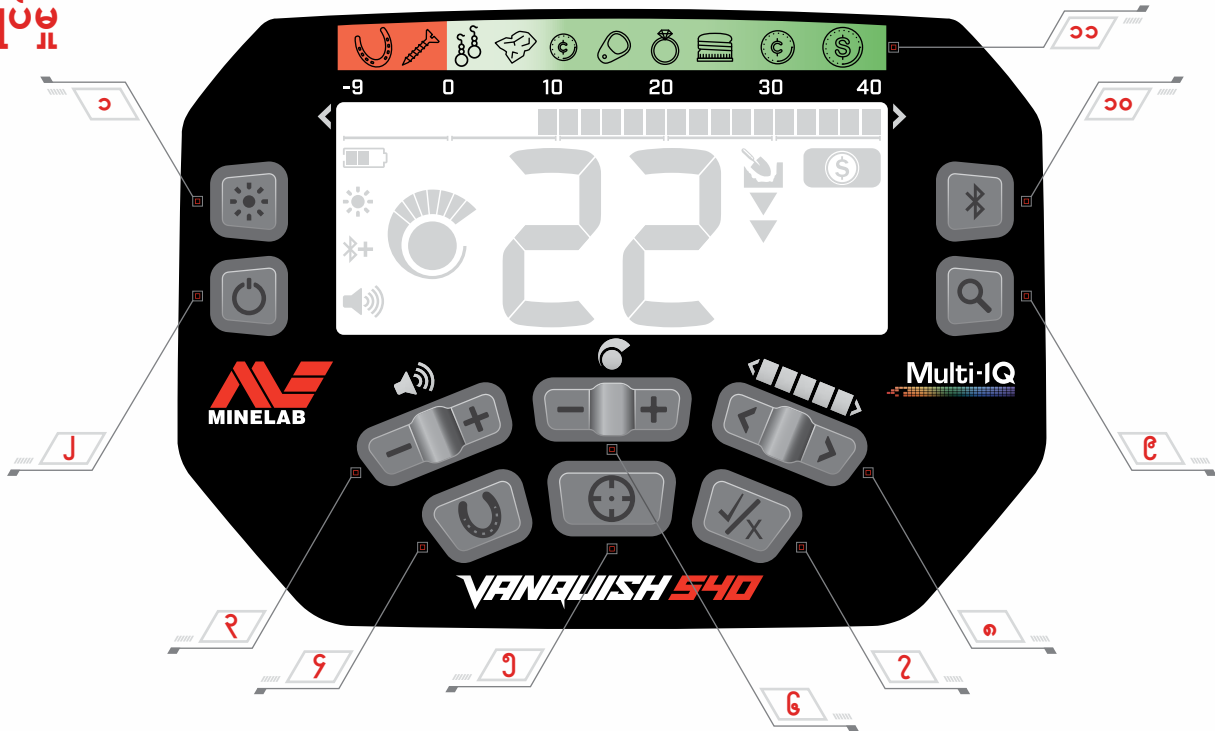

ရတနာ

မည်သည့်နေရာတွင်ပျောက်ဆုံး သွားပါစေအဖိုးတန်ရတနာများကို ပြန်လည်ရယူပါ။

စိတ်တိုင်းကျ

အမှိုက်များကိုလျှော့ချရန်စိတ် ကြိုက်ပြုပြင်ထားသောအသုံးပြု သူစနစ်။

ထိန်းချုပ်မှု

ပြသရန်

ထိန်းချုပ်မှု

- ၁ မီးဖွင့် / ပိတ် (၅၄၀)
- ၂ ဖွင့် / ပိတ် Power
- ၃ Volume ကိုညှိပါ
- ၄ သတ္တုအားလုံး
- ၅ အမှတ်အသား
- ၆ အာရုံခံ ချိန်ညှိသည်
- ၇ လက်ခံပါ။ ငြင်းပါ
- ၈ ခွဲခြားဆက်ဆံမှုပုံစံပြင်ဆင်ခြင်း
- ၉ ရှာဖွေရေးစနစ်
- ၁၀ ဘလူးတူ့သ်ဖွင့် / ပိတ် (၅၄၀)
- ၁၁ ပစ်မှတ်ဖော်ထုတ်ခြင်းလမ်းညွှန်

ပြသရန်

- ၁၂ ဘက်ထရီအဆင့်
- ၁၃ နောက်ခံအလင်းရောင် (၅၄၀)
- ၁၄ Bluetooth ဖွင့် / ပိတ် (၅၄၀)
- ၁၅ အသံအတိုးအကျယ်အဆင့်
- ၁၆ အာရုံခံမှုအဆင့်
- ၁၇ သံဘက်လိုက်မှုညွှန်ပြချက်
- ၁၈ ပစ်မှတ် ဖော်ထုတ်ခြင်း နံပါတ်
- ၁၉ အနက်
- ၂၀ ရှာဖွေရေးစနစ်များ
- ၂၁ ခွဲခြား မှု အပိုင်းများ
- ၂၂ Pinpoint ညွှန်ပြချက်