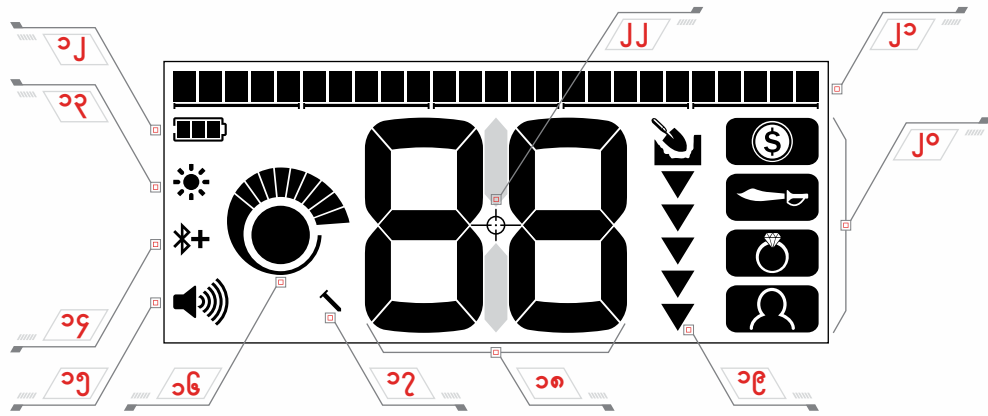

ရတနာ

မည်သည့်နေရာတွင်ပျောက်ဆုံး သွားပါစေအဖိုးတန်ရတနာများကို ပြန်လည်ရယူပါ။

စိတ်တိုင်းကျ

အမှိုက်များကိုလျှော့ချရန်စိတ် ကြိုက်ပြုပြင်ထားသောအသုံးပြု သူစနစ်။

ထိန်းချုပ်မှု

ပြသရန်

ထိန်းချုပ်မှု

- ၁ မီးဖွင့် / ပိတ် (၅၄၀)
- ၂ ဖွင့် / ပိတ် Power
- ၃ Volume ကိုညှိပါ
- ၄ သတ္တုအားလုံး
- ၅ အမှတ်အသား
- ၆ အာရုံခံ ချိန်ညှိသည်
- ၇ လက်ခံပါ။ ငြင်းပါ
- ၈ ခွဲခြားဆက်ဆံမှုပုံစံပြင်ဆင်ခြင်း
- ၉ ရှာဖွေရေးစနစ်
- ၁၀ ဘလူးတူ့သ်ဖွင့် / ပိတ် (၅၄၀)
- ၁၁ ပစ်မှတ်ဖော်ထုတ်ခြင်းလမ်းညွှန်

ပြသရန်

- ၁၂ ဘက်ထရီအဆင့်
- ၁၃ နောက်ခံအလင်းရောင် (၅၄၀)
- ၁၄ Bluetooth ဖွင့် / ပိတ် (၅၄၀)
- ၁၅ အသံအတိုးအကျယ်အဆင့်
- ၁၆ အာရုံခံမှုအဆင့်
- ၁၇ သံဘက်လိုက်မှုညွှန်ပြချက်
- ၁၈ ပစ်မှတ် ဖော်ထုတ်ခြင်း နံပါတ်
- ၁၉ အနက်
- ၂၀ ရှာဖွေရေးစနစ်များ
- ၂၁ ခွဲခြား မှု အပိုင်းများ
- ၂၂ Pinpoint ညွှန်ပြချက်